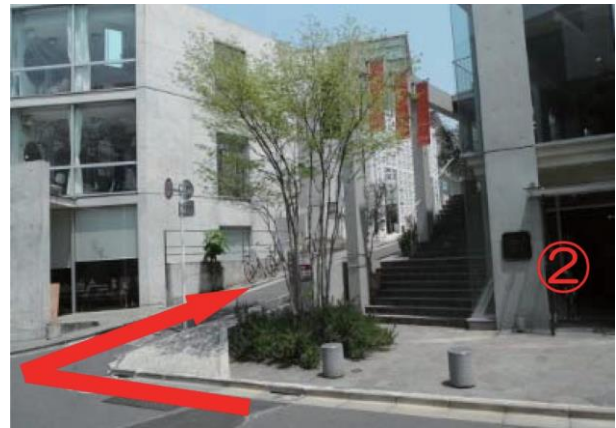

# Action Center 表参道 (ALMACREATIONS セミナールーム)

〒150-0001

東京都渋谷区 神宮前 4-11-13 バルビゾン 30

[ Access ] [東京メトロ] 銀座線・半蔵門線・千代田線  
「表参道駅」A2 出口徒歩 2 分

表参道駅 A2 を出て、伊藤病院→SAINT LAURENT (サンローラン) を過ぎ、①「表参道・新潟館ネスパス」の道に入ります。

道なりに進み、② 1 つ目の角を右に曲がると、当ビルがごぞいます。

Action Center 外観

Action Center 1 F

Action Center セミナールーム